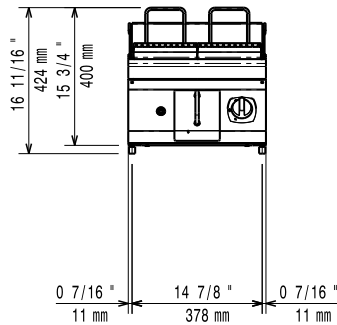

Front aanzicht

Zij aanzicht

EQ = Equipotentiaal schroef
 G = Gas aansluiting

Boven aanzicht

Gas
Gas vermogen

371042 (E7GRGDGC0P) 7 kW

Standaard gas toelevering

Aardgas G20 (20 mbar)

Algemene gegevens

Grillrooster	371x472 mm
Externe afmetingen, lengte	400 mm
Externe afmetingen, breedte	730 mm
Externe afmetingen, hoogte	250 mm
Gewicht, netto	32 kg
Waterdichtheid index	IPX4

Duurzaamheid