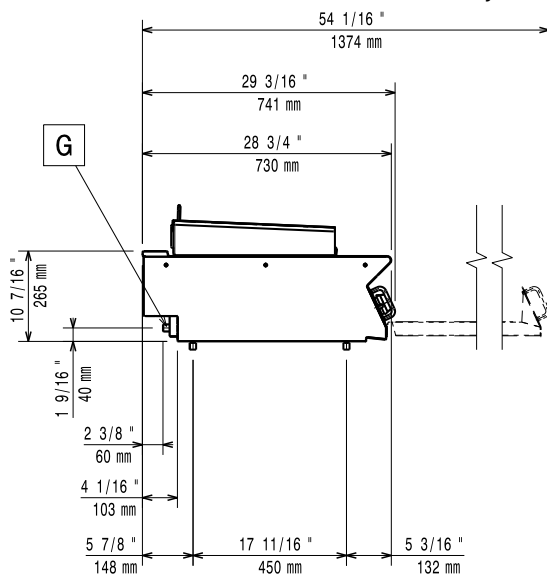

Constructie

- Alle uitwendige beplating is uitgevoerd in roestvrijstaal met Scotch Brite afwerking.
- Naadloos geperst bovenblad van 1,5 mm dik roestvrijstaal 1.4301 (AISI304).
- Haakse zijkanten zorgen voor een vlakke koppeling met andere units en voorkomen kieren en mogelijke vuilophoping tussen de apparaten.
- IPX4 water protectie.

Front aanzicht

Zij aanzicht

EQ = Equipotentiaal schroef
 G = Gas aansluiting

Boven aanzicht

Gas
Gas vermogen

371042 (E7GRGDGC0P) 7 kW

Standaard gas toelevering

Aardgas G20 (20 mbar)

Gas aansluiting

1/2"

Opstelling

Indien de grill wordt geplaatst tegen of naast een temperatuur gevoelig apparaat, moet daartussen een veiligheidsopening van circa 150 mm komen of er moet warmte isolatie geplaatst worden.

Algemene gegevens

Grillrooster	371x472 mm
Externe afmetingen, lengte	400 mm
Externe afmetingen, breedte	730 mm
Externe afmetingen, hoogte	250 mm
Gewicht, netto	32 kg
Waterdichtheid index	IPX4

Duurzaamheid