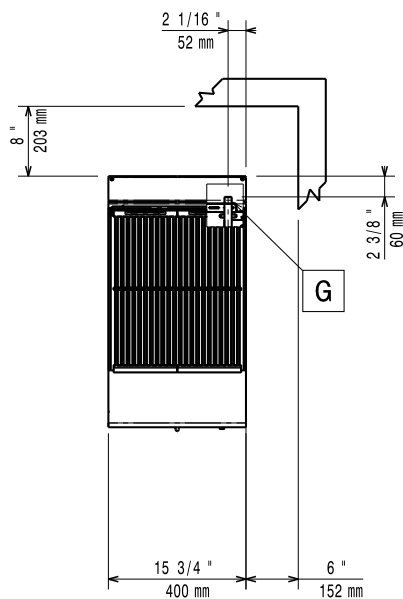

Front aanzicht

Zij aanzicht

EQ = Equipotentiaal schroef
 G = Gas aansluiting

Boven aanzicht

Gas
Gas vermogen

371042 (E7GRGDGC0P) 7 kW

Standaard gas toelevering

Aardgas G20 (20 mbar)

Gas aansluiting

1/2"

Opstelling

Indien de grill wordt geplaatst tegen of naast een temperatuur gevoelig apparaat, moet daartussen een veiligheidsopening van circa 150 mm komen of er moet warmte isolatie geplaatst worden.

Algemene gegevens

Grillrooster	371x472 mm
Externe afmetingen, lengte	400 mm
Externe afmetingen, breedte	730 mm
Externe afmetingen, hoogte	250 mm
Gewicht, netto	32 kg
Waterdichtheid index	IPX4

Duurzaamheid